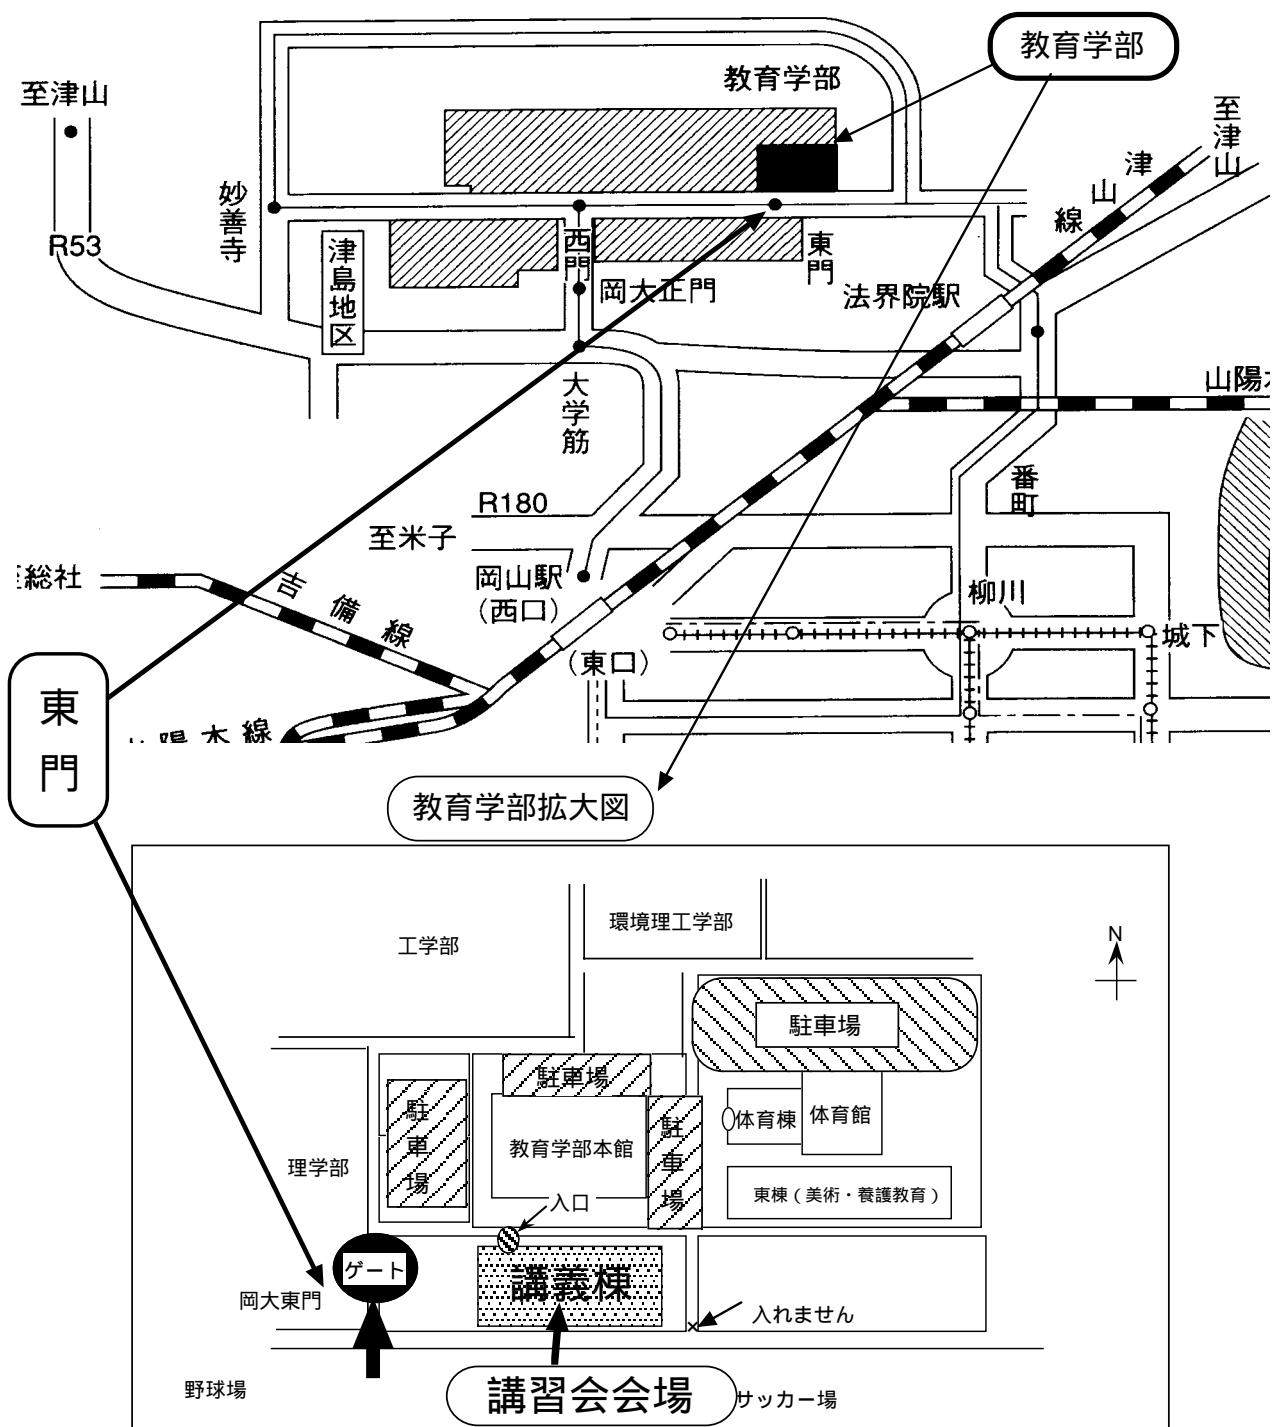

岡山大学教育学部駐車場と講習会場案内図

注 自動車で行く場合は必ず東門のゲートからお入りいただき、構内の駐車場に駐車して下さい(路上駐車はおやめ下さい)。また、西門から入ると教育学部までの経路がわかりにくいのでご注意下さい。

なお、岡山大学では平成23年3月より、安全・防犯・違反駐車防止等の観点より津島地区構内につきましてゲートが設置される事となりました。外来の方につきましては、駐車料金をお支払いいただく事となりますのでご理解とご協力をよろしくお願いいたします。